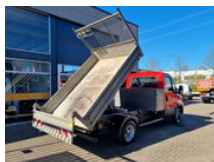

Iveco Daily 35C12 116pk Stalen Kipper GVW 3500kg Euro 6

Algemene kenmerken

Merk	Iveco
Model	Daily
Subcategorie	Kipper < 3.5 t
Kentekenplaat	649356
Tellerstand	124.506km
Bouwjaar	2019
Datum eerste registratie	10-12-2019
Kleur	Rood
Conditie	Gebruikt
Algemene staat	Erg goed
Brandstof	Diesel
Emissieklasse	Euro 6
Referentie	649356

Eigenschappen

Ledig gewicht	2.512kg
Laadvermogen	988kg
GVW	3.500kg
Lengte	600cm
Breedte	207cm
Cabine	cabin.
Serienummer	ZCFC435810D649356
Cilinder inhoud	2.287cc

Iveco Daily 35C12 116pk Stalen Kipper GVW 3500kg Euro 6

Technische specificaties

Aantal assen	2
Asconfiguratie	4x2
Transmissie	Handgeschakeld
Vermogen	116hp

Omschrijving

VIDEO: <https://youtu.be/8tOhXPa82b8> Zeer mooie en nette Iveco Daily 35C12 2.3 116 pk Euro 6 Achterzijde kipper / GVW 3500 kg Trekgewicht 3500 kg 124000 km Dealer onderhouden Binnenmaten laadruimte: L. 2780 mm / B. 2002 mm / H. 400 mm Technisch en optisch in zeer goede staat