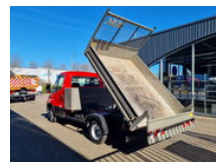

Iveco Daily 35C12 116pk Stalen Kipper GVW 3500kg Euro 6

Algemene kenmerken

Merk	Iveco
Model	Daily
Subcategorie	Kipper < 3.5 t
Kentekenplaat	649356
Tellerstand	124.506km
Bouwjaar	2019
Datum eerste registratie	10-12-2019
Kleur	Rood
Conditie	Gebruikt
Algemene staat	Erg goed
Brandstof	Diesel
Emissieklasse	Euro 6
Referentie	649356

Eigenschappen

Ledig gewicht	2.512kg
Laadvermogen	988kg
GVW	3.500kg
Lengte	600cm
Breedte	207cm
Cabine	cabin.
Serienummer	ZCFC435810D649356
Cilinder inhoud	2.287cc

Iveco Daily 35C12 116pk Stalen Kipper GVW 3500kg Euro 6

Technische specificaties

Aantal assen	2
Asconfiguratie	4x2
Transmissie	Handgeschakeld
Vermogen	116hp

Omschrijving

VIDEO: <https://youtu.be/8tOhXPa82b8> Zeer mooie en nette Iveco Daily 35C12 2.3 116 pk Euro 6 Achterzijde kipper / GVW 3500 kg Trekgewicht 3500 kg 124000 km Dealer onderhouden Binnenmaten laadruimte: L. 2780 mm / B. 2002 mm / H. 400 mm Technisch en optisch in zeer goede staat